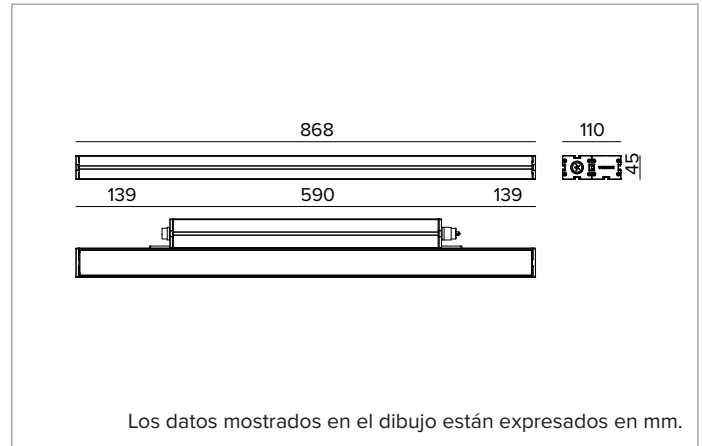

E0553GFL840ELBA | JEDI NOVA 55 Proyector Side Box Proyector lineal orientable de LED

		4000K	H(m)	D1(m)	D2(m)	Emax(lx)
		Ra80	10°	38°		
Fixture Power	52W	1	0.17	0.69	28355	
Source Flux	7197lm	2	0.35	1.38	7089	
Fixture Flux	4618lm	3	0.52	2.08	3151	
Efficacy	88lm/W	4	0.70	2.77	1772	
TS2136	I _{max} =3940cd/klm	I _{max}	28355cd	5	0.87	3.46 1134

Óptica: LENTE

Apertura del haz de luz: GRZ 10°x40°

Eficiencia óptica: 64%

Flujo luminaria: 4618lm

Rendimiento luminoso: 88lm/W

Seguridad fotobiológica: Conforme al grupo de riesgo RG1 (Riesgo Bajo)

CARACTERÍSTICAS MECÁNICAS

Color y acabado: Anodización, negro

Dimensiones: L=868mm

Peso: 4,4Kg

Versión: Comfort

Grado de protección: IP66,IP67,IP68,IP69

Resistencia mecánica: IK07

CARACTERÍSTICAS ELÉCTRICAS

Driver integrado, en la versión ON-OFF (posicionado lateralmente al cuerpo óptico). Equipado con cableado pasante con conectores IN/OUT para instalación de panel con sellado longitudinal (el sellado limita el riesgo de ascenso de la humedad hacia el driver / cuerpo óptico). Luminaria compatible con EN 60598-2-22 para suministro de energía desde un sistema de emergencia centralizado CPSS (Central Power Supply System), no incorporado en la luminaria - áreas de alto riesgo excluidas. La potencia y el flujo predeterminados son 100% en CA y 100% en CC.